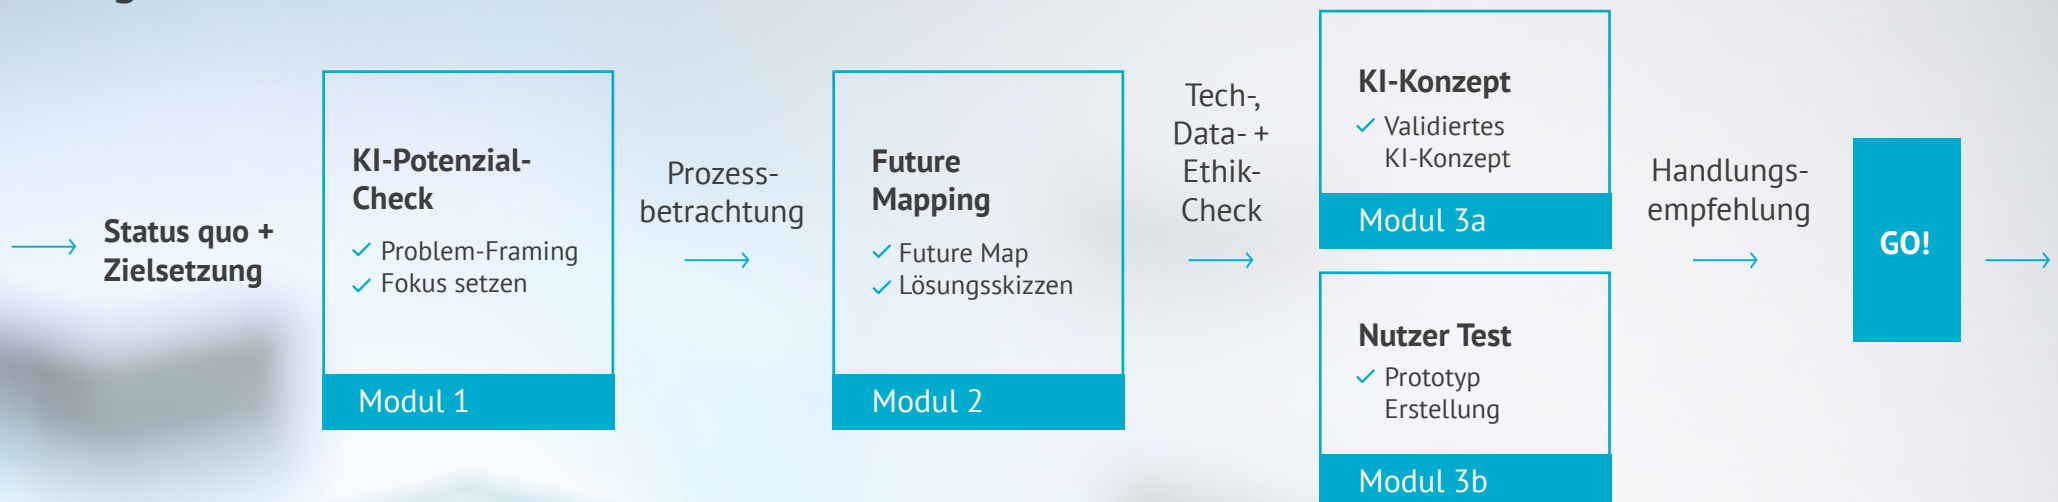

KI Design Sprint®

Inhalte

- 3 Workshop-Tage
- Prozessanalyse des Unternehmens
- Technik-, Ethik- und Daten-Check
- **Ergebnis:** Priorisierte KI Use Cases nach Impact und Machbarkeit + Prototyp

Nutzen

- **Fokus statt Hype:** Klarheit, welche KI-Use Cases echten Geschäftswert bringen
- **Strategische Ausrichtung:** Alle Maßnahmen zahlen direkt auf Unternehmensziele ein
- **Transparenz:** Einheitliche Bewertung schafft Vergleichbarkeit und Entscheidungssicherheit
- **Risikominimierung:** Fokus auf KI-Einsatz mit höchstem Business-Impact reduziert Risiko von Fehlinvestitionen
- **Schnelle Ergebnisse:** Quick-Wins sorgen für Motivation und messbaren Nutzen in kurzer Zeit

Vorgehen